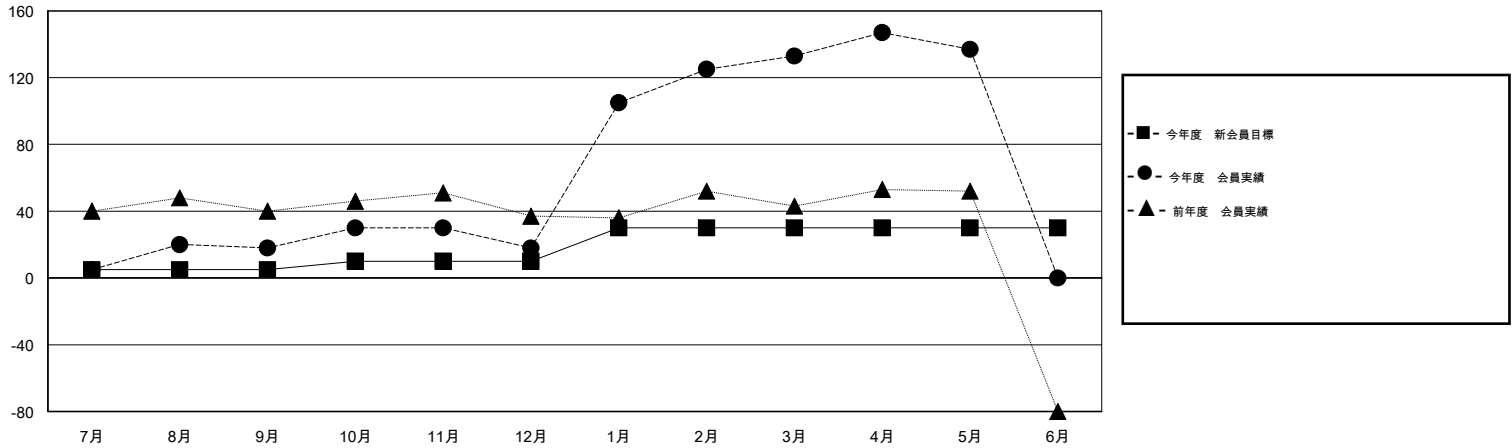

# MONTHLY MEMBERSHIP PROGRESS REPORT

District 336 D

Results as of: 5/31/2014

GMT: Junichi Takata

地域 JAPAN

GMT会則地域 5-Jap

クラブ				
結果 : 2013-2014				
四半期	新クラブ目標	実際の新クラブ	実際の解散クラブ	実際の純増/純減
7月/8月/9月	0	0	0	0
10月/11月/12月	0	0	0	0
1月/2月/3月	1	0	0	0
4月/5月/6月	0	0	0	0

名				
結果 : 2013-2014				
四半期	新会員目標	実際の追加登録会員数	実際の退会者	実際の純増/純減
7月/8月/9月	5	85	67	18
10月/11月/12月	5	55	55	0
1月/2月/3月	20	164	49	115
4月/5月/6月	0	37	33	4

新クラブ目標及び実績累計

会員目標及び実績累計

解散クラブ: 0	78 CLUBS OF 96 一名以上の新会員を登録	男女別 男性 2,885 (89.82%) 女性 327 (10.18%)
退会者 物故会員 30 クラブ解散 0 その他 174 合計 204	<a href="#">健康診断データはこちら</a>	家族会員 243 世帯主 119 世帯主以外 124